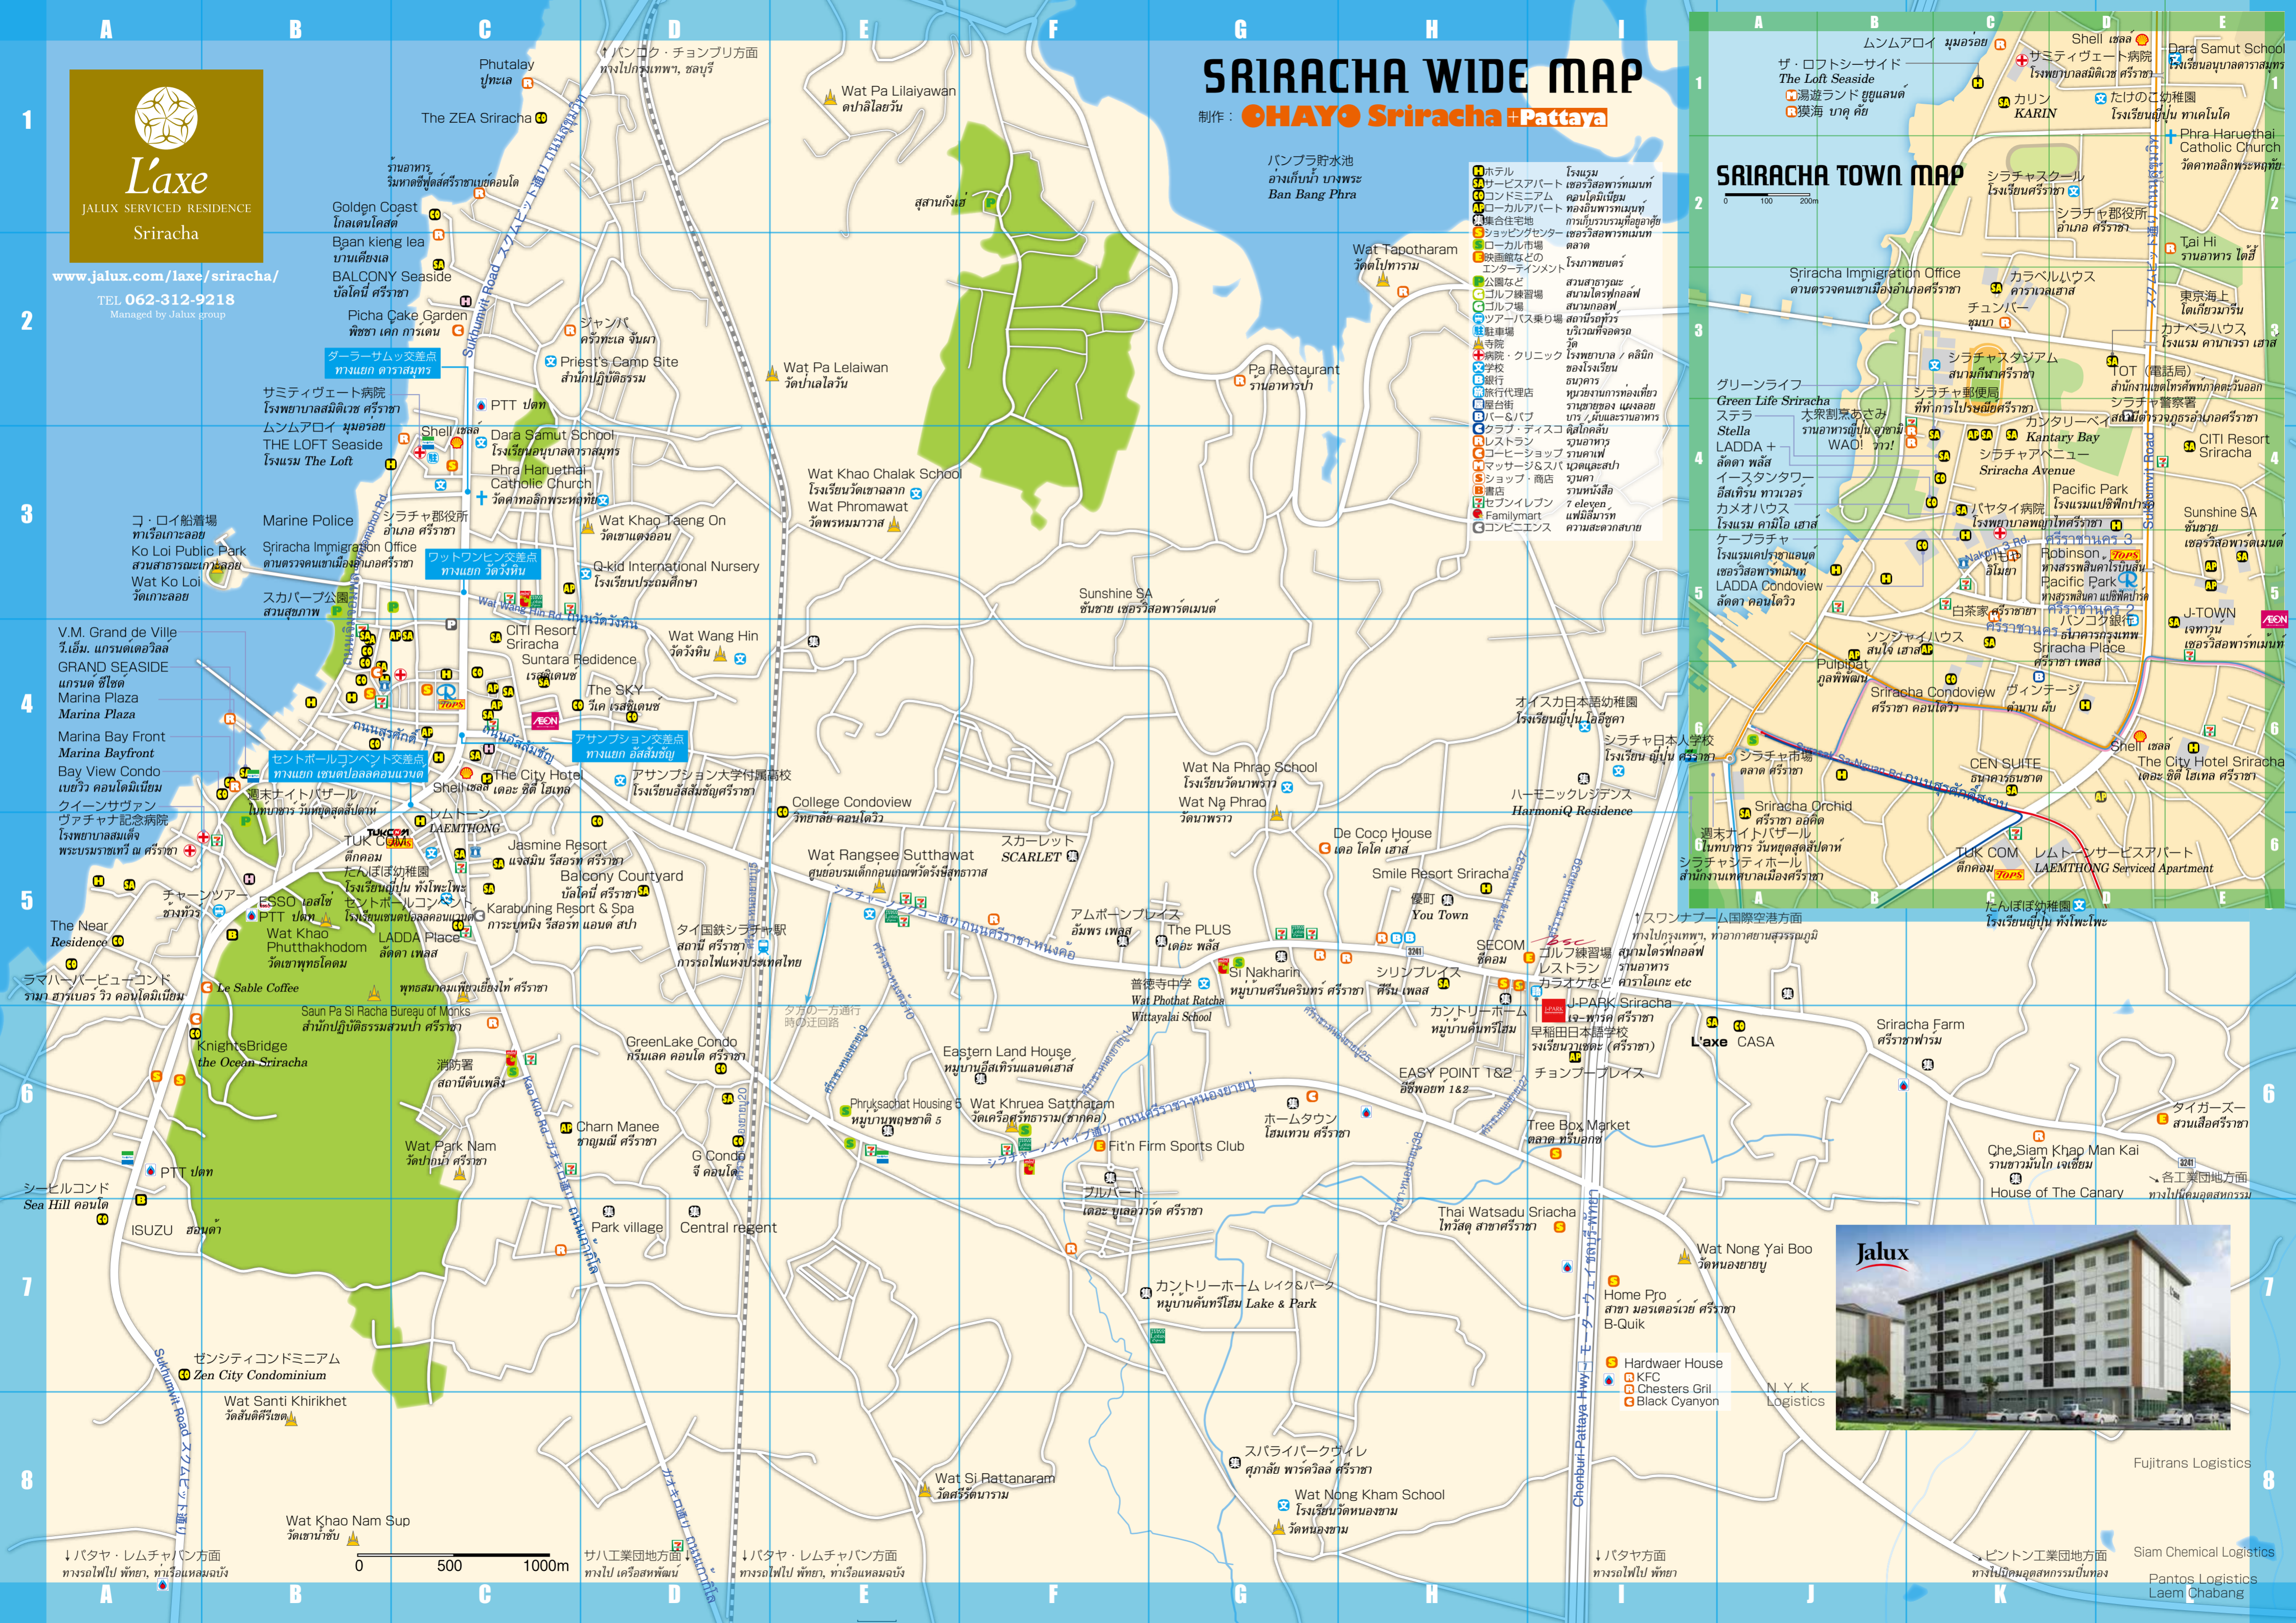

SRIRACHA WIDE MAP

制作: OHAYO Sriracha Pattaya

www.jalux.com/laxe/sriracha/

TEL 062-312-9218

Managed by Jalux group

SRIRACHA TOWN MAP

0 100 200m

- 1 ホテル
- 2 サービスアパート
- 3 コンドミニアム
- 4 ローカルアパート
- 5 集合住宅地
- 6 ショッピングセンター
- 7 ローカル市場
- 8 映画館などのエンターテインメント
- 9 公園など
- 10 ゴルフ練習場
- 11 ゴルフ場
- 12 ツアーバス乗り場
- 13 駐車場
- 14 寺院
- 15 病院・クリニック
- 16 学校
- 17 銀行
- 18 旅行代理店
- 19 屋敷街
- 20 バー&パブ
- 21 クラブ・ディスコ
- 22 レストラン
- 23 コーヒーショップ
- 24 マッサージ&スパ
- 25 ショップ・商店
- 26 書店
- 27 セブンイレブン
- 28 FamilyMart
- 29 コンビニエンス
- 30 銀行
- 31 郵便局
- 32 銀行
- 33 銀行
- 34 銀行
- 35 銀行
- 36 銀行
- 37 銀行
- 38 銀行
- 39 銀行
- 40 銀行
- 41 銀行
- 42 銀行
- 43 銀行
- 44 銀行
- 45 銀行
- 46 銀行
- 47 銀行
- 48 銀行
- 49 銀行
- 50 銀行

Fujitrans Logistics

Siam Chemical Logistics

Pantos Logistics

Laem Chabang

0 500 1000m

↓パタヤ・レムチャン方面

サハ工業団地方面

↓パタヤ・レムチャン方面

↓パタヤ方面

↓ピントン工業団地方面

各工業団地方面